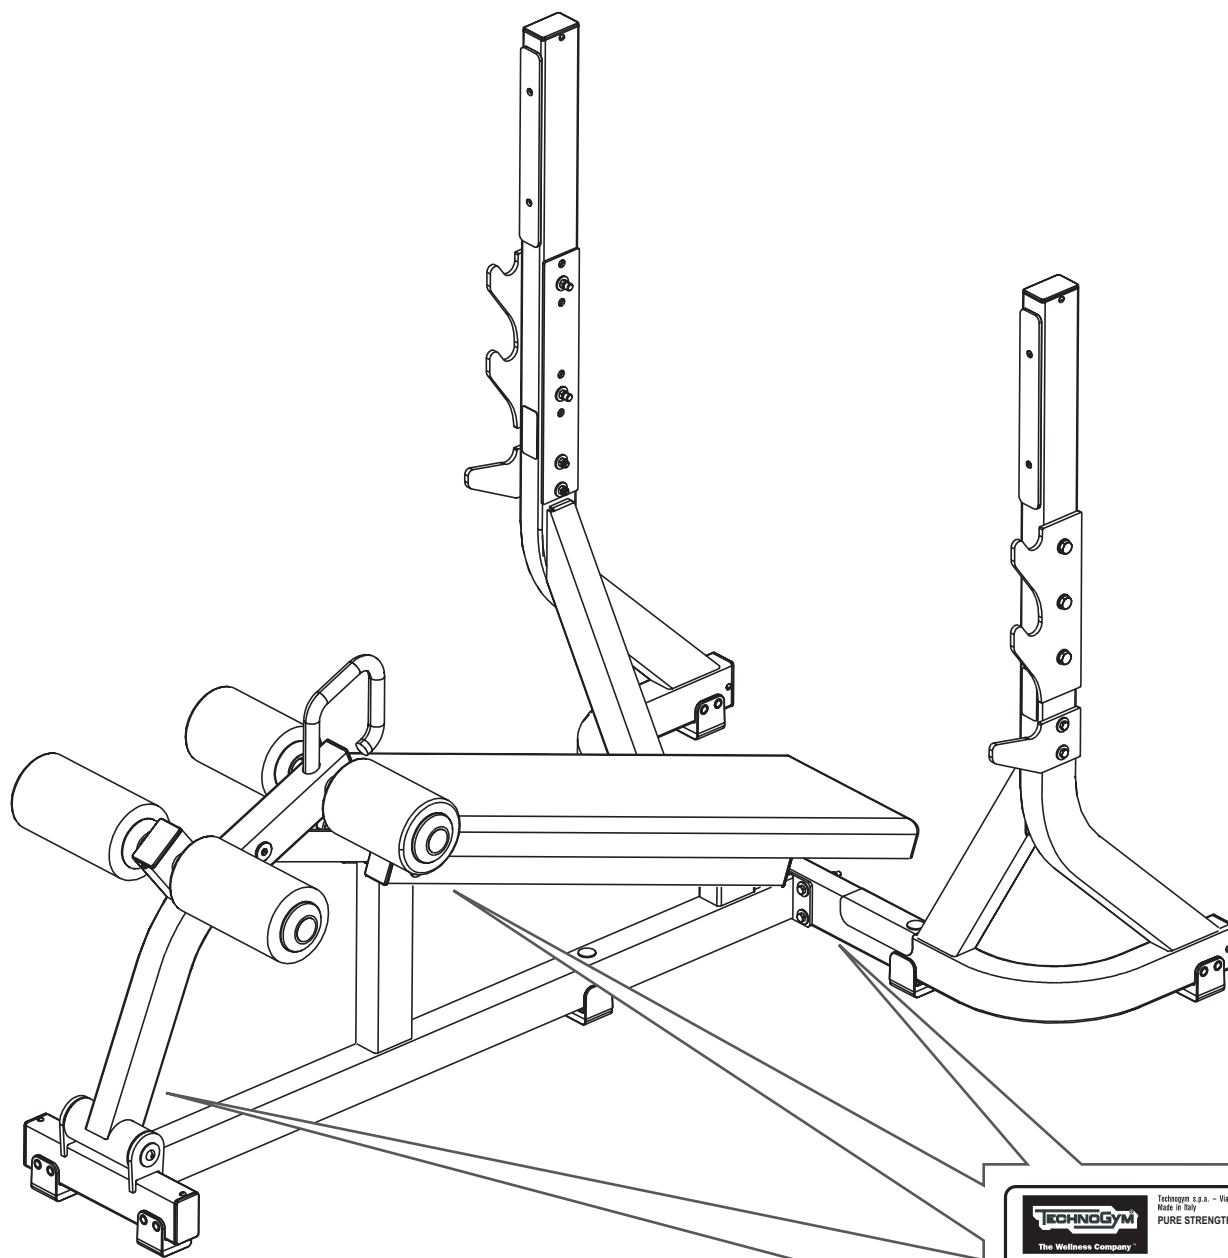

OLYMPIC DECLINE BENCH

OLYMPIC DECLINE BENCH

a		M10 Z	n. 08
b		10x25x2 Z	n. 22
c		M10x72 Z	n. 04
d		M10x20 Z	n. 04
e		M10x78 Z	n. 04
f		M10x30 Z	n. 06
g		M12x80 Z	n. 04
h		M12 Z	n. 04
i		13x26x2 Z	n. 08
l		4,8x12 Z	n. 02

Olympic Decline Bench este un echipament de antrenament cu greutate fixă care poate fi folosit pentru culturism sau modelarea corpului, activitate fizică pentru menținerea în formă, educație fizică și antrenament pentru competiții și sporturi specifice.