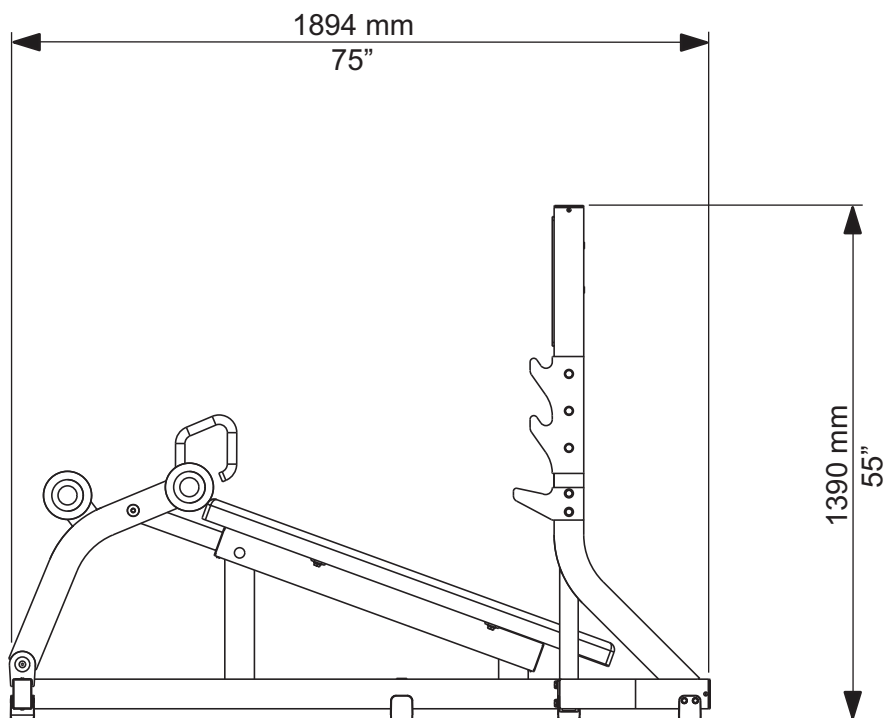

OLYMPIC DECLINE BENCH

OLYMPIC DECLINE BENCH

a		M10 Z	n. 08
b		10x25x2 Z	n. 22
c		M10x72 Z	n. 04
d		M10x20 Z	n. 04
e		M10x78 Z	n. 04
f		M10x30 Z	n. 06
g		M12x80 Z	n. 04
h		M12 Z	n. 04
i		13x26x2 Z	n. 08
l		4,8x12 Z	n. 02