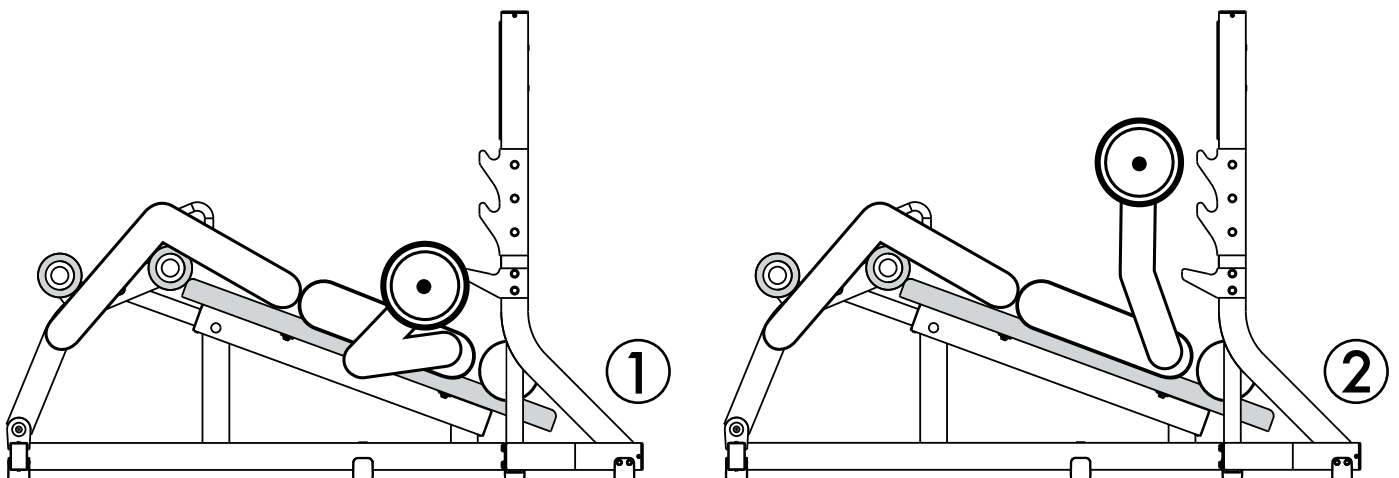

Folosiți echipamentul doar în scopul pentru care a fost conceput. Efectuați doar exercițiile pentru care a fost conceput aparatul, respectând instrucțiunile. Orice altă utilizare va fi considerată improprie și, deci, periculoasă. Nu utilizați accesorii care nu sunt recomandate de producător.

Echipamentul trebuie instalat și folosit într-o locație a cărui acces și supraveghere să fie controlate în mod specific de către proprietar.

Nu permiteți accesul nesupravegheat al copiilor la aparat.

Folosiți echipamentul pe o suprafață solidă și plană.

Instrucțiuni

Utilizarea echipamentului este supusă unei examinări medicale în relație cu tipul de exercițiu dorit și în conformitate cu condițiile de utilizare precizate de producător.

Înainte de a începe orice exercițiu, asigurați-vă că ați luat poziția corectă pe aparat. Fiți atenți la orice componente care pot crea un blocaj.

Alegeți exerciții potrivite pentru caracteristicile dvs. fizice și starea de sănătate, începând cu greutatea mai ușoare. Nu vă suprasolicitați și nu lucrați până la epuizare. Dacă simțiți vreo durere sau aveți simptome anormale, încetați imediat activitatea și consultați medicul.

Eticheta cu instrucțiuni trebuie aplicată echipamentului. Technogym nu își asumă responsabilitatea în cazul folosirii echipamentului înainte de a fixa eticheta cu instrucțiuni.