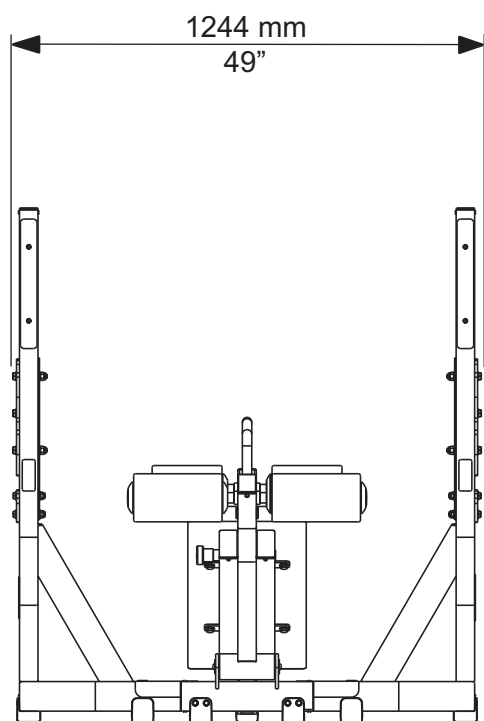

OLYMPIC DECLINE BENCH

OLYMPIC DECLINE BENCH

a		M10 Z	n. 08
b		10x25x2 Z	n. 22
c		M10x72 Z	n. 04
d		M10x20 Z	n. 04
e		M10x78 Z	n. 04
f		M10x30 Z	n. 06
g		M12x80 Z	n. 04
h		M12 Z	n. 04
i		13x26x2 Z	n. 08
l		4,8x12 Z	n. 02