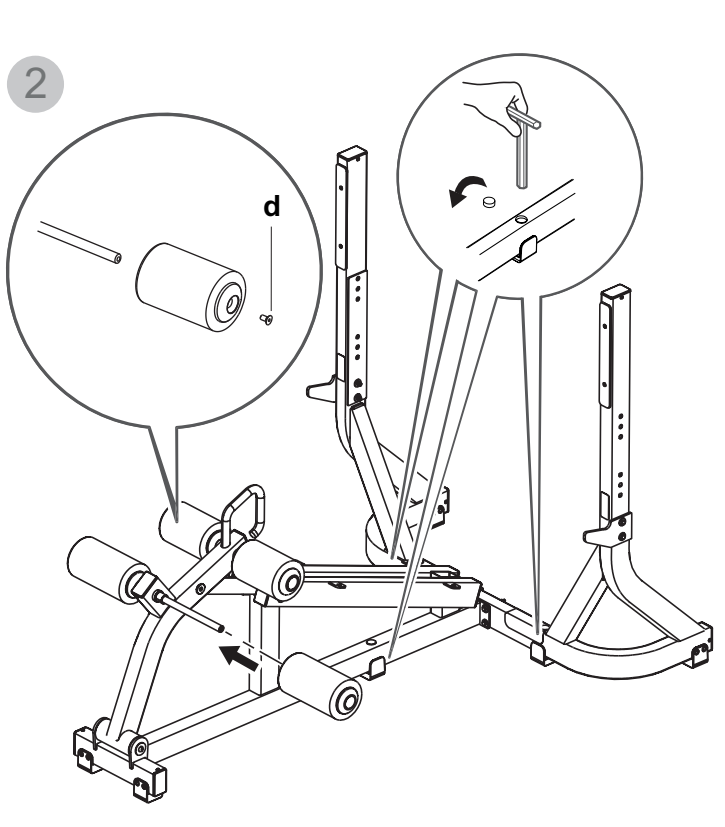

OLYMPIC DECLINE BENCH

OLYMPIC DECLINE BENCH

a		M10 Z	n. 08
b		10x25x2 Z	n. 22
c		M10x72 Z	n. 04
d		M10x20 Z	n. 04
e		M10x78 Z	n. 04
f		M10x30 Z	n. 06
g		M12x80 Z	n. 04
h		M12 Z	n. 04
i		13x26x2 Z	n. 08
l		4,8x12 Z	n. 02

Olympic Decline Bench este un echipament de antrenament cu greutate fixă care poate fi folosit pentru culturism sau modelarea corpului, activitate fizică pentru menținerea în formă, educație fizică și antrenament pentru competiții și sporturi specifice.