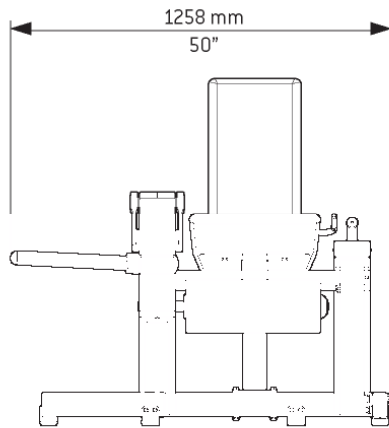

PURESTRENGTH

SPORT PERFORMANCE

APARAT PENTRU EXTENSIA
PICIOARELOR

LEG EXTENSIONS

ÎNCĂRCARE MAX = 120 kg

APARAT PENTRU EXTENSIA PICIOARELOR

	Technogym s.p.a. - Cesena (FC) - Italy Designed by Technogym - Made in Slovakia - EU	MG6500 - NBGJV0
	LEG EXTENSION	
Controllare periodicamente lo stato di usura Peso MAX utente: 120 kg Peso MAX di lavoro: 160 kg Class: S EN957 - 1/2		Check wear and tear of equipment regularly Maximum user's body weight: 120 kg Maximum training weight: 160 kg
	 	MG650014100006 09/14