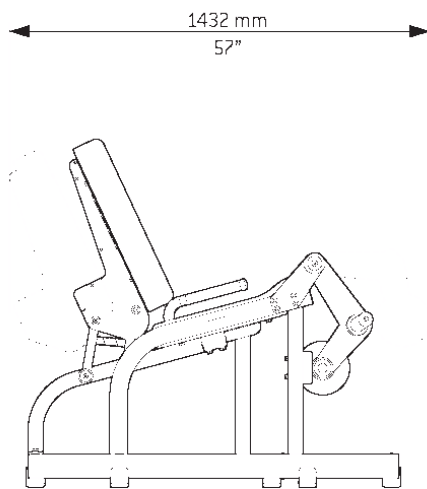

PURESTRENGTH

SPORT PERFORMANCE

APARAT PENTRU EXTENSIA
PICIOARELOR

LEG EXTENSIONS

ÎNCĂRCARE MAX = 120 kg

APARAT PENTRU EXTENSIA PICIOARELOR

	Technogym s.p.a. - Cesena (FC) - Italy Designed by Technogym - Made in Slovakia - EU	MG6500 - NBGJV0
	LEG EXTENSION	
Controllare periodicamente lo stato di usura Peso MAX utente: 120 kg Peso MAX di lavoro: 160 kg Class: S EN957 - 1/2		Check wear and tear of equipment regularly Maximum user's body weight: 120 kg Maximum training weight: 160 kg
	 	MG650014100006 09/14