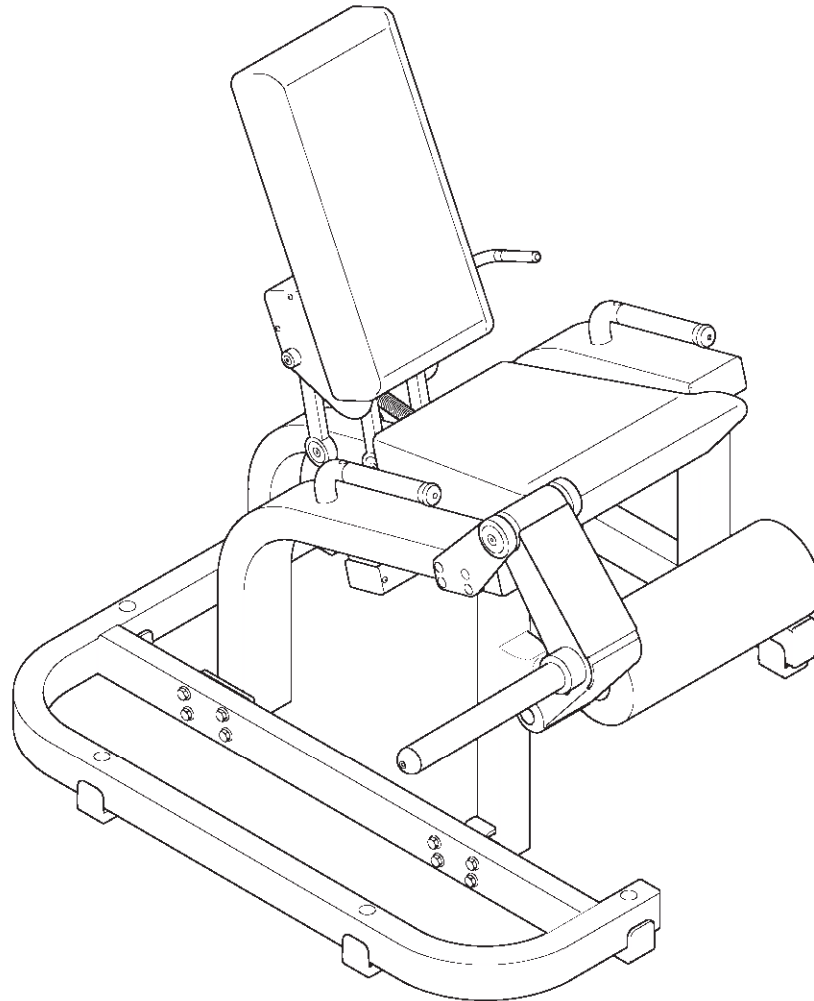

PURESTRENGTH

SPORT PERFORMANCE

APARAT PENTRU EXTENSIA
PICIOARELOR

LEG EXTENSIONS

ÎNCĂRCARE MAX = 120 kg

APARAT PENTRU EXTENSIA PICIOARELOR

	Technogym s.p.a. - Cesena (FC) - Italy Designed by Technogym - Made in Slovakia - EU	MG6500 - NBGJV0
	LEG EXTENSION	
Controllare periodicamente lo stato di usura Peso MAX utente: 120 kg Peso MAX di lavoro: 160 kg Class: S EN957 - 1/2		Check wear and tear of equipment regularly Maximum user's body weight: 120 kg Maximum training weight: 160 kg
	 	MG650014100006 09/14

Echipamentul trebuie supravegheat îndeaproape în timpul utilizării de către, pentru sau în apropierea copiilor, a persoanelor invalide sau cu dizabilități. Leg Extension este un echipament de antrenament cu greutate fixă care poate fi folosit pentru culturism sau modelarea corpului, activitate fizică pentru menținerea în formă, educație fizică și antrenament pentru competiții și sporturi specifice.