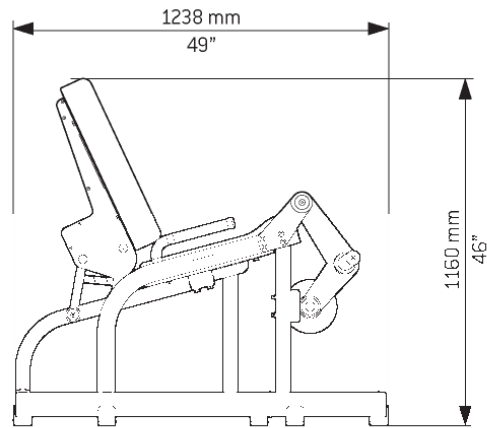

PURESTRENGTH

SPORT PERFORMANCE

APARAT PENTRU EXTENSIA
PICIOARELOR

LEG EXTENSIONS

ÎNCĂRCARE MAX = 120 kg

APARAT PENTRU EXTENSIA PICIOARELOR

	Technogym s.p.a. - Cesena (FC) - Italy Designed by Technogym - Made in Slovakia - EU	MG6500 - NBGJV0
	LEG EXTENSION	
Controllare periodicamente lo stato di usura Peso MAX utente: 120 kg Peso MAX di lavoro: 160 kg Class: S EN957 - 1/2		Check wear and tear of equipment regularly Maximum user's body weight: 120 kg Maximum training weight: 160 kg
	 	MG650014100006 09/14