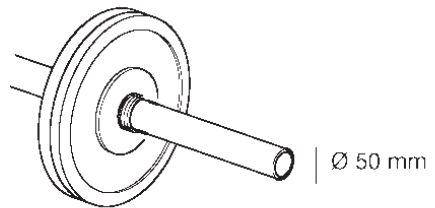

PURESTRENGTH

SPORT PERFORMANCE

APARAT PENTRU EXTENSIA
PICIOARELOR

LEG EXTENSIONS

ÎNCĂRCARE MAX = 120 kg

APARAT PENTRU EXTENSIA PICIOARELOR

	Technogym s.p.a. - Cesena (FC) - Italy Designed by Technogym - Made in Slovakia - EU	MG6500 - NBGJV0
	LEG EXTENSION	
Controllare periodicamente lo stato di usura Peso MAX utente: 120 kg Peso MAX di lavoro: 160 kg Class: S EN957 - 1/2		Check wear and tear of equipment regularly Maximum user's body weight: 120 kg Maximum training weight: 160 kg
	 	MG650014100006 09/14