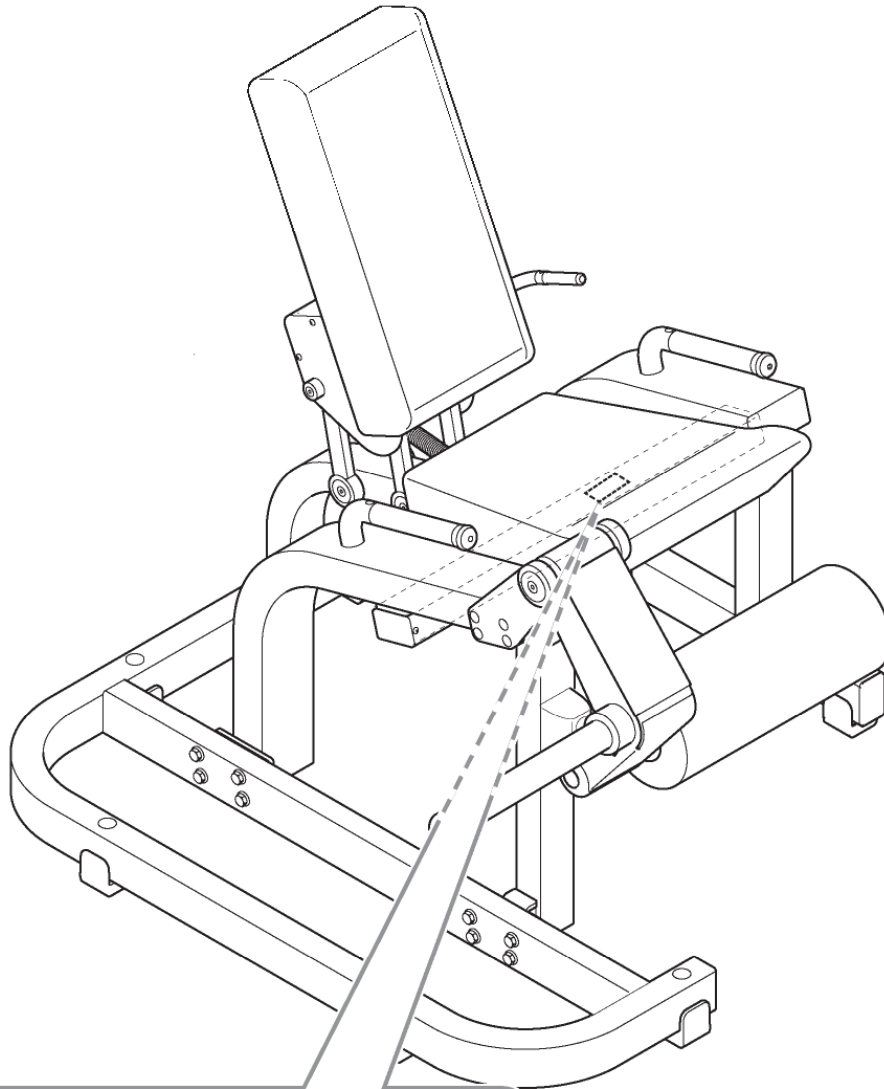

PURESTRENGTH

SPORT PERFORMANCE

APARAT PENTRU EXTENSIA
PICIOARELOR

LEG EXTENSIONS

ÎNCĂRCARE MAX = 120 kg

APARAT PENTRU EXTENSIA PICIOARELOR

	Technogym s.p.a. - Cesena (FC) - Italy Designed by Technogym - Made in Slovakia - EU	MG6500 - NBGJV0
	LEG EXTENSION	
Controllare periodicamente lo stato di usura Peso MAX utente: 120 kg Peso MAX di lavoro: 160 kg Class: S EN957 - 1/2		Check wear and tear of equipment regularly Maximum user's body weight: 120 kg Maximum training weight: 160 kg
	 	MG650014100006 09/14

Echipamentul trebuie supravegheat îndeaproape în timpul utilizării de către, pentru sau în apropierea copiilor, a persoanelor invalide sau cu dizabilități. Leg Extension este un echipament de antrenament cu greutate fixă care poate fi folosit pentru culturism sau modelarea corpului, activitate fizică pentru menținerea în formă, educație fizică și antrenament pentru competiții și sporturi specifice.