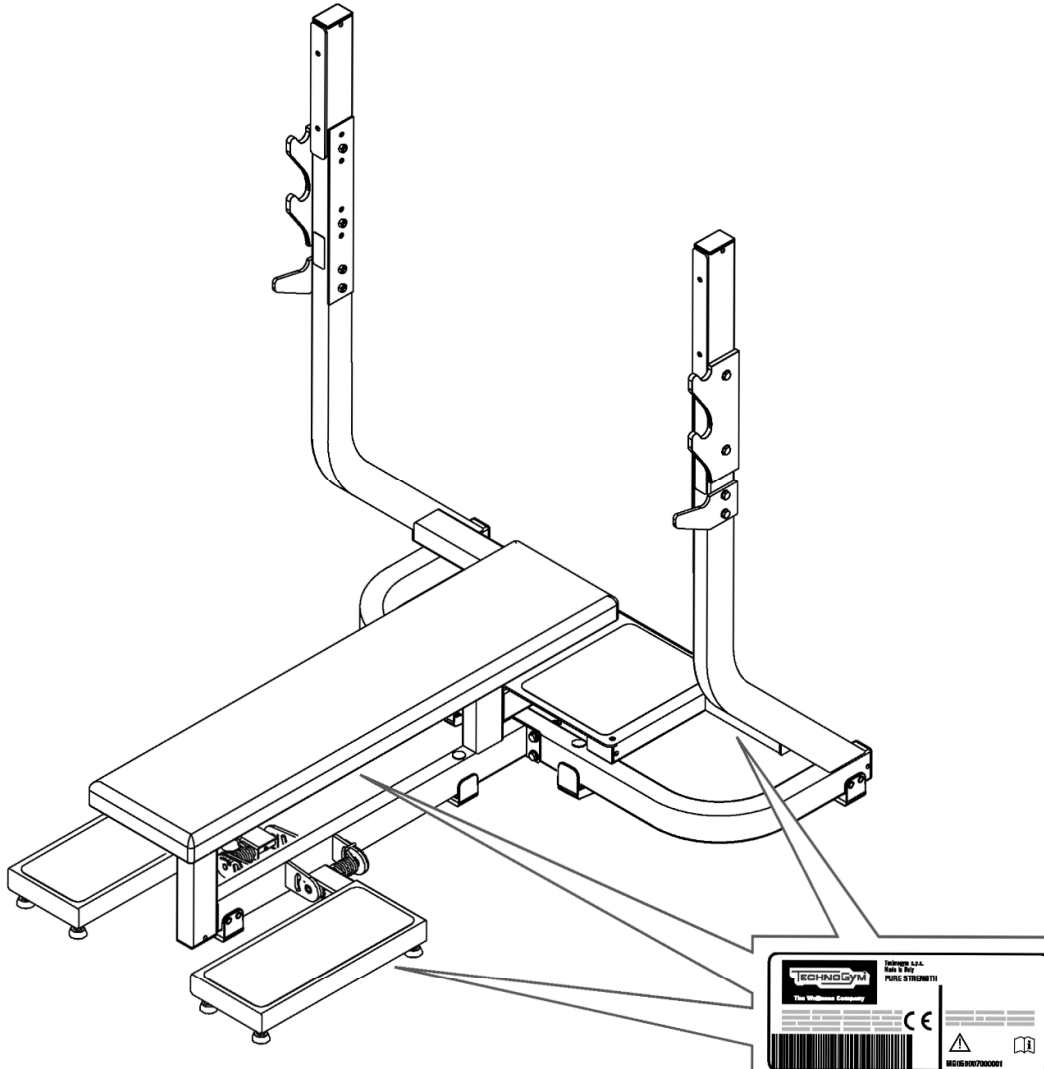

BANCĂ PLATĂ OLIMPICĂ