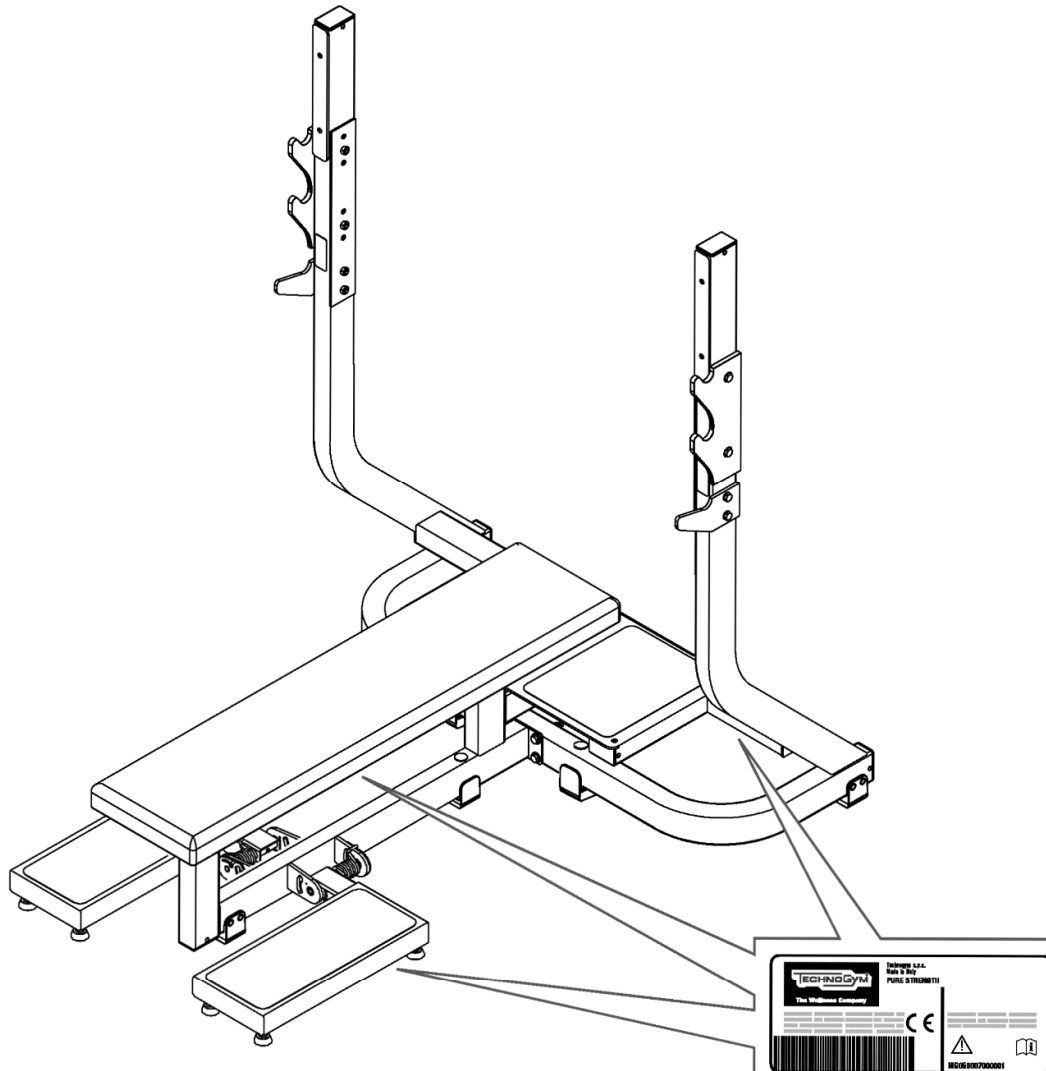

BANCĂ PLATĂ OLIMPICĂ