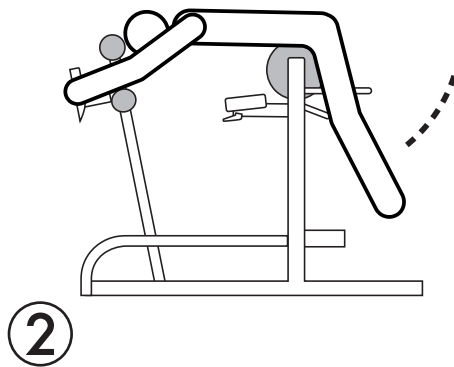

PURESTRENGTH

Performanță sportivă la
capacitate maximă

BANCĂ GHD

TECHNOGYM

The Wellness Company

<p>TECHNOGYM The Wellness Company</p>	<p>Technogym S.p.A. via Calcinaro 2861, Cesena (FC) Creată de către Technogym - Produs în Slovacia - UE</p>	
	<p>BANCĂ GHD</p>	
<p>Verificați periodic starea de uzură a echipamentului - Greutatea maximă a utilizatorului: 150 kg Clasă: S ISO EN10557-1 EN957-4</p>	<p>Verificați periodic starea de uzură și gradul de dilatare a echipamentului - Greutatea maximă a utilizatorului: 150 kg</p>	
	<p>PG018700001</p>	