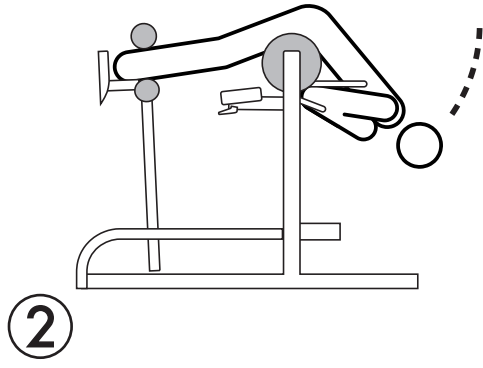

PURESTRENGTH

Performanță sportivă la
capacitate maximă

BANCĂ GHD

TECHNOGYM

The Wellness Company

<p>TECHNOGYM The Wellness Company</p>	<p>Technogym S.p.A. via Calcinaro 2861, Cesena (FC) Creată de către Technogym - Produs în Slovacia - UE</p>	
	<p>BANCĂ GHD</p>	
<p>Verificați periodic starea de uzură a echipamentului - Greutatea maximă a utilizatorului: 150 kg Clasă: S ISO EN10557-1 EN957-4</p>	<p>Verificați periodic starea de uzură și gradul de dilatare a echipamentului - Greutatea maximă a utilizatorului: 150 kg</p>	
	<p>PG018700001</p>	