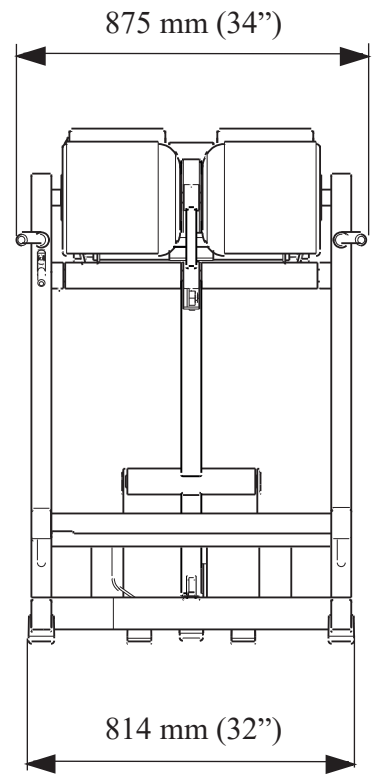

PURESTRENGTH

Performanță sportivă la
capacitate maximă

BANCĂ GHD

TECHNOGYM

The Wellness Company

<p>TECHNOGYM The Wellness Company</p>	<p>Technogym S.p.A. via Calcinaro 2861, Cesena (FC) Creată de către Technogym - Produs în Slovacia - UE</p>	
	<p>BANCĂ GHD</p>	
<p>Verificați periodic starea de uzură a echipamentului - Greutatea maximă a utilizatorului: 150 kg Clasă: S ISO EN10557-1 EN957-4</p>	<p>Verificați periodic starea de uzură și gradul de dilatare a echipamentului - Greutatea maximă a utilizatorului: 150 kg</p>	
	<p>PG018700001</p>	