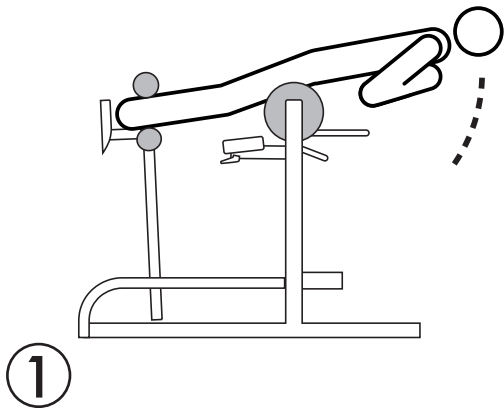

PURESTRENGTH

Performanță sportivă la
capacitate maximă

BANCĂ GHD

TECHNOGYM

The Wellness Company

<p>TECHNOGYM The Wellness Company</p>	<p>Technogym S.p.A. via Calcinaro 2861, Cesena (FC) Creată de către Technogym - Produs în Slovacia - UE</p>	
	<p>BANCĂ GHD</p>	
<p>Verificați periodic starea de uzură a echipamentului - Greutatea maximă a utilizatorului: 150 kg Clasă: S ISO EN10557-1 EN957-4</p>	<p>Verificați periodic starea de uzură și gradul de dilatare a echipamentului - Greutatea maximă a utilizatorului: 150 kg</p>	
	<p>PG018700001</p>	