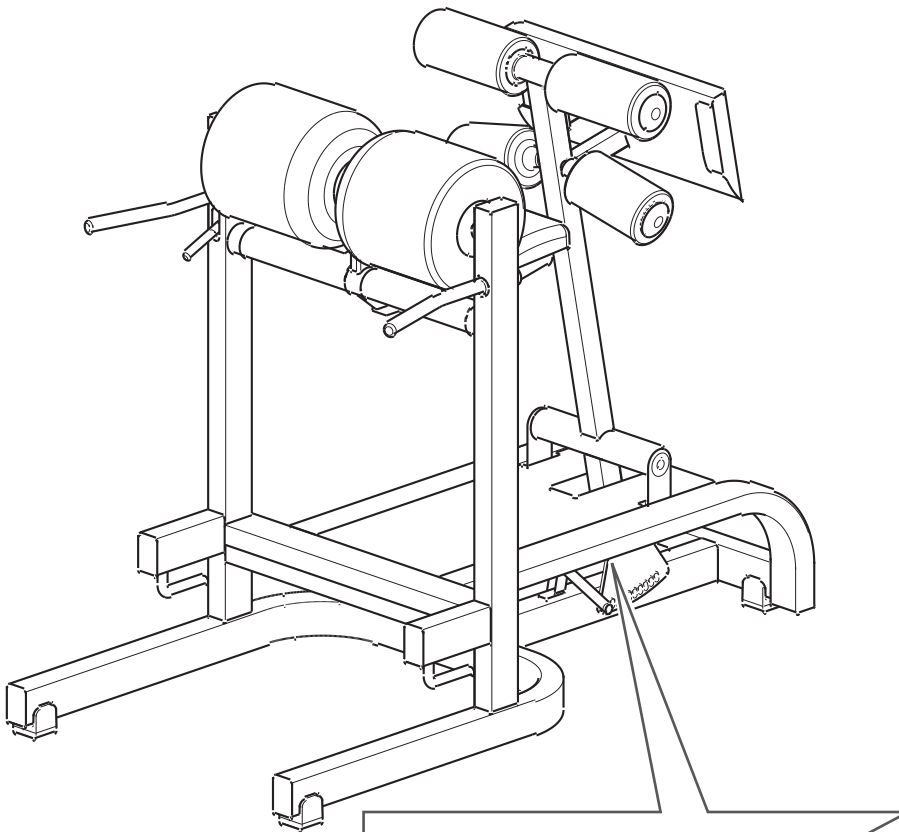

PURESTRENGTH

Performanță sportivă la
capacitate maximă

BANCĂ GHD

TECHNOGYM

The Wellness Company

<p>TECHNOGYM The Wellness Company</p>	<p>Technogym S.p.A. via Calcinaro 2861, Cesena (FC) Creată de către Technogym - Produs în Slovacia - UE</p>	
	<p>BANCĂ GHD</p>	
<p>Verificați periodic starea de uzură a echipamentului - Greutatea maximă a utilizatorului: 150 kg Clasă: S ISO EN10557-1 EN957-4</p>	<p>Verificați periodic starea de uzură și gradul de dilatare a echipamentului - Greutatea maximă a utilizatorului: 150 kg</p>	
	<p>PG018700001</p>	