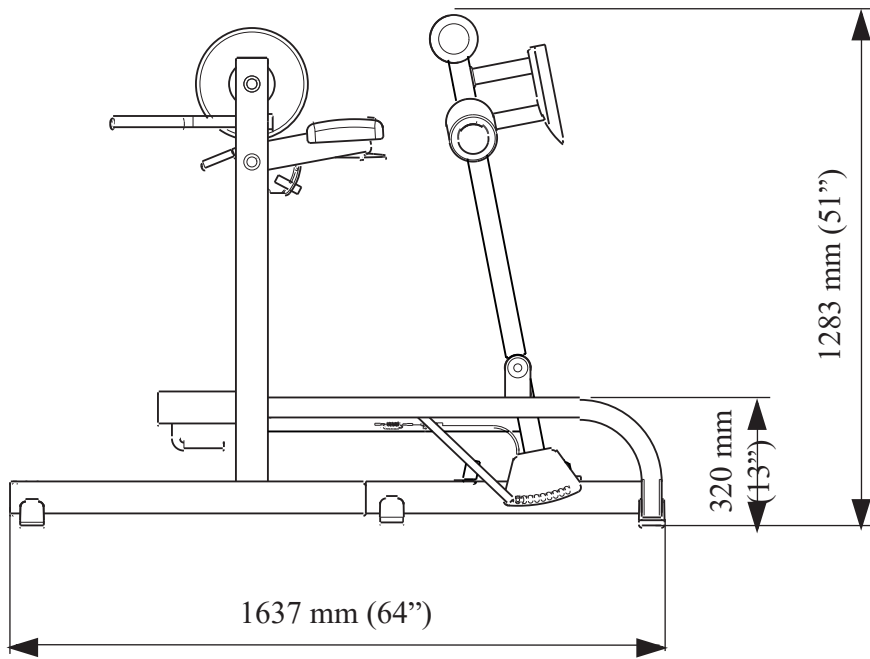

PURESTRENGTH

Performanță sportivă la
capacitate maximă

BANCĂ GHD

TECHNOGYM

The Wellness Company

<p>TECHNOGYM The Wellness Company</p>	<p>Technogym S.p.A. via Calcinaro 2861, Cesena (FC) Creată de către Technogym - Produs în Slovacia - UE</p>	
	<p>BANCĂ GHD</p>	
<p>Verificați periodic starea de uzură a echipamentului - Greutatea maximă a utilizatorului: 150 kg Clasă: S ISO EN10557-1 EN957-4</p>	<p>Verificați periodic starea de uzură și gradul de dilatare a echipamentului - Greutatea maximă a utilizatorului: 150 kg</p>	
	<p>PG018700001</p>	