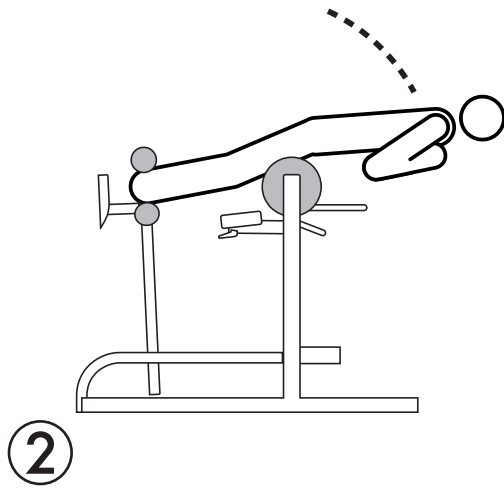

PURESTRENGTH

Performanță sportivă la
capacitate maximă

BANCĂ GHD

TECHNOGYM

The Wellness Company

<p>TECHNOGYM The Wellness Company</p>	<p>Technogym S.p.A. via Calcinaro 2861, Cesena (FC) Creată de către Technogym - Produs în Slovacia - UE</p>	
	<p>BANCĂ GHD</p>	
<p>Verificați periodic starea de uzură a echipamentului - Greutatea maximă a utilizatorului: 150 kg Clasă: S ISO EN10557-1 EN957-4</p>	<p>Verificați periodic starea de uzură și gradul de dilatare a echipamentului - Greutatea maximă a utilizatorului: 150 kg</p>	
	<p>PG018700001</p>	