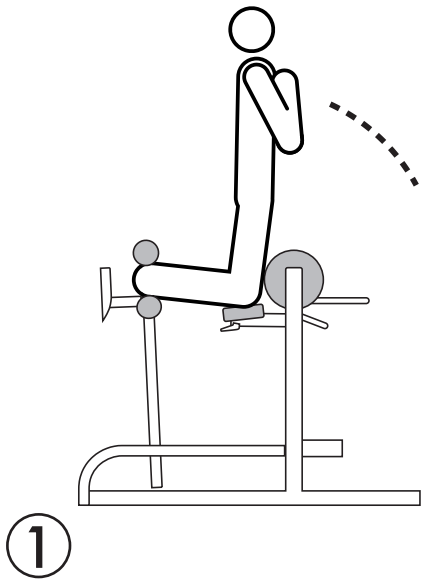

PURESTRENGTH

Performanță sportivă la
capacitate maximă

BANCĂ GHD

TECHNOGYM

The Wellness Company

<p>TECHNOGYM The Wellness Company</p>	<p>Technogym S.p.A. via Calcinaro 2861, Cesena (FC) Creată de către Technogym - Produs în Slovacia - UE</p>	
	<p>BANCĂ GHD</p>	
<p>Verificați periodic starea de uzură a echipamentului - Greutatea maximă a utilizatorului: 150 kg Clasă: S ISO EN10557-1 EN957-4</p>	<p>Verificați periodic starea de uzură și gradul de dilatare a echipamentului - Greutatea maximă a utilizatorului: 150 kg</p>	
	<p>PG018700001</p>	