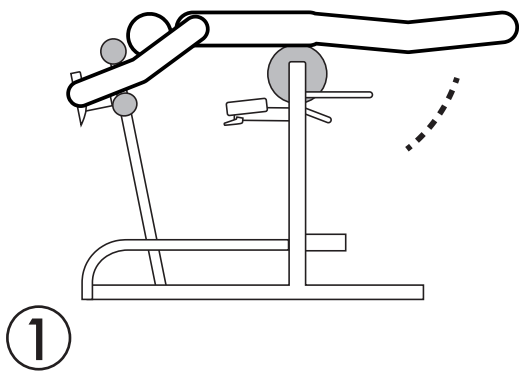

PURESTRENGTH

Performanță sportivă la
capacitate maximă

BANCĂ GHD

TECHNOGYM

The Wellness Company

<p>TECHNOGYM The Wellness Company</p>	<p>Technogym S.p.A. via Calcinaro 2861, Cesena (FC) Creată de către Technogym - Produs în Slovacia - UE</p>	
	<p>BANCĂ GHD</p>	
<p>Verificați periodic starea de uzură a echipamentului - Greutatea maximă a utilizatorului: 150 kg Clasă: S ISO EN10557-1 EN957-4</p>	<p>Verificați periodic starea de uzură și gradul de dilatare a echipamentului - Greutatea maximă a utilizatorului: 150 kg</p>	
	<p>PG018700001</p>	